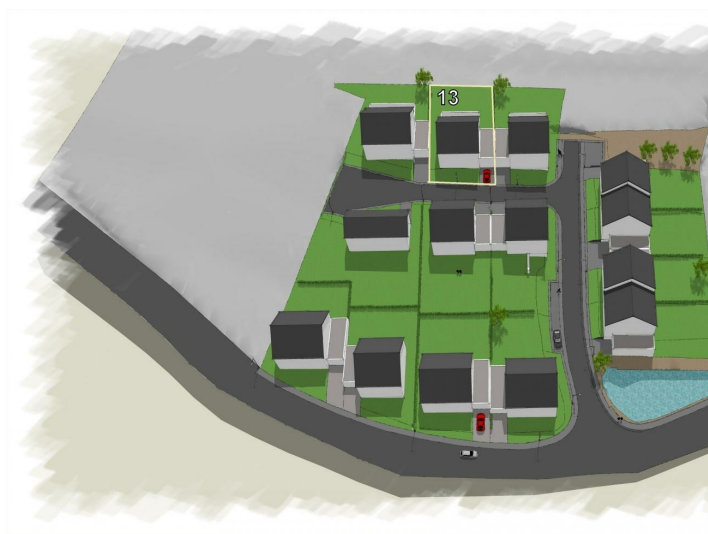

Terrain à Wilwerdange de 0 m²

189.000 €

ref. LU_WILWERDANGE_01
3_VT

Surface : 0 m²

NOUS VOUS PROPOSONS UN TRÈS BEAU TERRAIN À BÂTIR (LOT 13) POUR UNE MAISON JUMELÉE PAR LE GARAGE.

Le terrain de 5,04 ares se situe dans le nouveau lotissement 'Auf dem Boden' dans le village pittoresque de Wilwerdange, commune de Troisvierges.