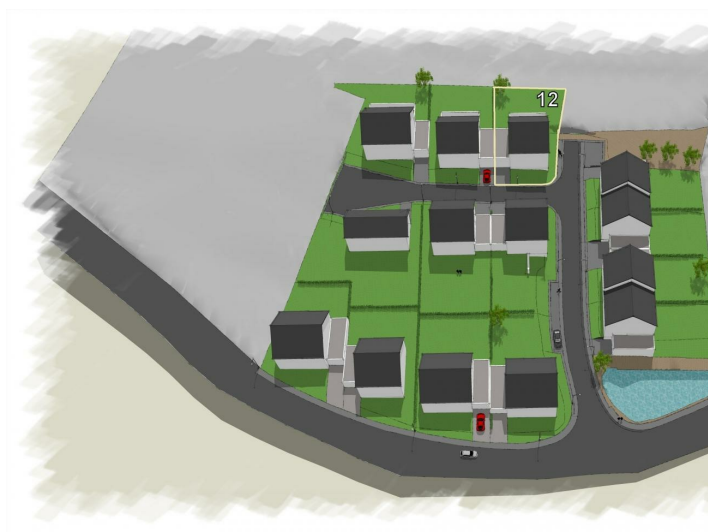

Terrain à Wilwerdange de 0 m²

195.750 €

ref. LU_WILWERDANGE_01
2_VT

Surface : 0 m²

NOUS VOUS PROPOSONS UN TRÈS BEAU TERRAIN À BÂTIR (LOT 12) POUR UNE MAISON JUMELÉE PAR LE GARAGE.

Le terrain de 5,22 ares se situe dans le nouveau lotissement 'Auf dem Boden' dans le village pittoresque de Wilwerdange, commune de Troisvierges.