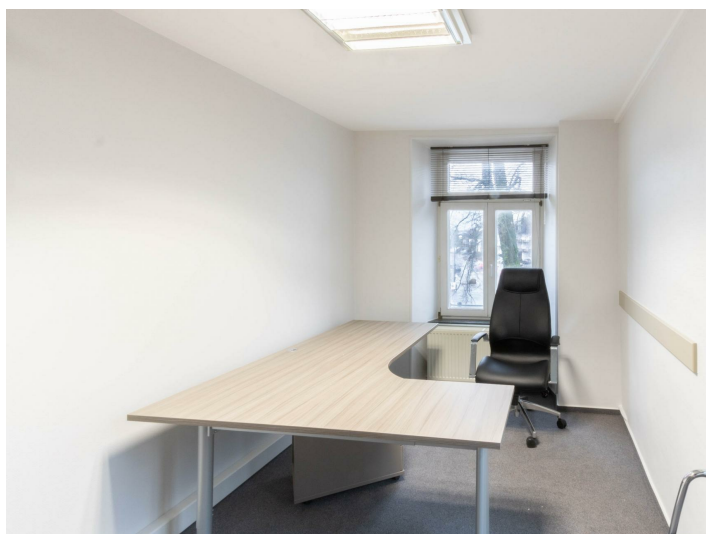

Espace de bureau à Weiswampach de 11 m<sup>2</sup>

275 €

ref. LU\_WEISWAMPACH\_07  
4\_LBUR\_09

Surface : 11 m<sup>2</sup>

Nb étages : 1

**BUREAU AU 1ER ÉTAGE À LOUER AU CENTRE DE WEISWAMPACH AVEC**

WC séparé, cuisine commune, connexion internet, connexion téléphone, parking,...