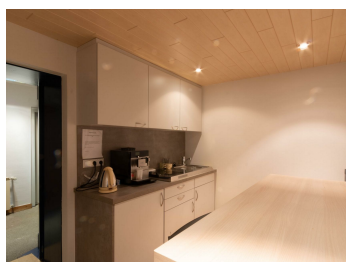

Espace de bureau à Weiswampach de 11 m<sup>2</sup>

275 €

ref. LU\_WEISWAMPACH\_07  
4\_LBUR\_09

Surface : 11 m<sup>2</sup>

Nb étages : 1

**BUREAU AU 1ER ÉTAGE À LOUER AU CENTRE DE WEISWAMPACH AVEC**

WC séparé, cuisine commune, connexion internet, connexion téléphone, parking,...