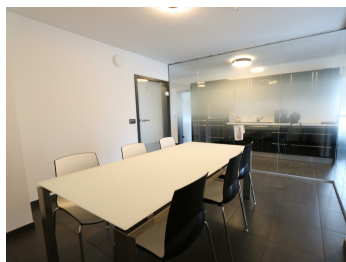

Espace de bureau à Weiswampach de 13 m²

450 €

ref. LU_WEISWAMPACH_04
8_LBUR_05

Surface : 13 m²

Nb étages : 1

A Classe énergétique

BUREAU DE HAUTE QUALITÉ À LOUER DANS UNE RÉSIDENCE AU CENTRE DE WEISWAMPACH.

Le bureau est entièrement meublé et dispose d'une entrée indépendante, d'une salle de réunion, d'une cuisine équipée moderne, d'un système domotique, d'une imprimante scanner, etc.

Les charges de 60 EUR/mois comprennent: