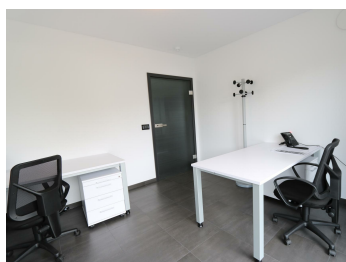

Espace de bureau à Weiswampach de 13 m²

450 €

ref. LU_WEISWAMPACH_04
8_LBUR_05

Surface : 13 m²

Nb étages : 1

A Classe énergétique

BUREAU DE HAUTE QUALITÉ À LOUER DANS UNE RÉSIDENCE AU CENTRE DE WEISWAMPACH.

Le bureau est entièrement meublé et dispose d'une entrée indépendante, d'une salle de réunion, d'une cuisine équipée moderne, d'un système domotique, d'une imprimante scanner, etc.

Les charges de 60 EUR/mois comprennent: